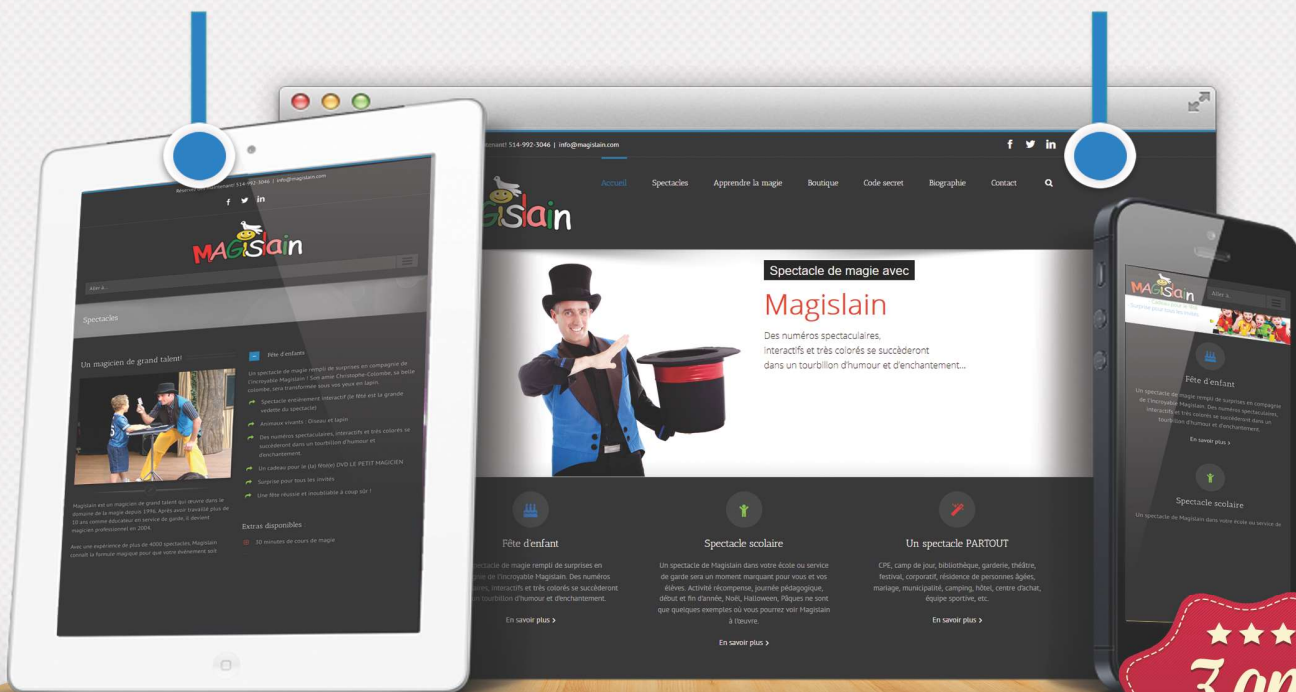

Votre visibilité sur le Web A PEU DE FRAIS!

Interface adaptative

Votre site web s'adaptera automatiquement aux différents appareils qui l'afficheront. Ordinateurs, tablettes, téléphones intelligents.

Parfaite compatibilité

Peu importe le fureteur, Internet Explorer, Chrome, FireFox, Safari, Opera, Edge ils sont tous compatibles sans problème.

PETIT PIGNON

MOYEN PIGNON

GRAND PIGNON

Nous avons le Pignon parfait pour vous et votre entreprise

Qualité professionnelle

Le secret d'un site web réussit est sa beauté, sa convivialité et son efficacité. Pignon Sur Web vous promet de réaliser pour vous ces 3 points sous le même toit.

Visible en tout temps

Des images remplies de votre entreprise et de votre équipe, vos heures d'ouverture, votre emplacement. Tous cela et encore plus au bout des doigts de vos futurs clients qui auront l'impression de vous connaître avant même de vous connaître.

La meilleure solution

Vous libère du fardeau de créer vous-même votre Site web et vous permet de vous consacrer au plus important, vos clients.